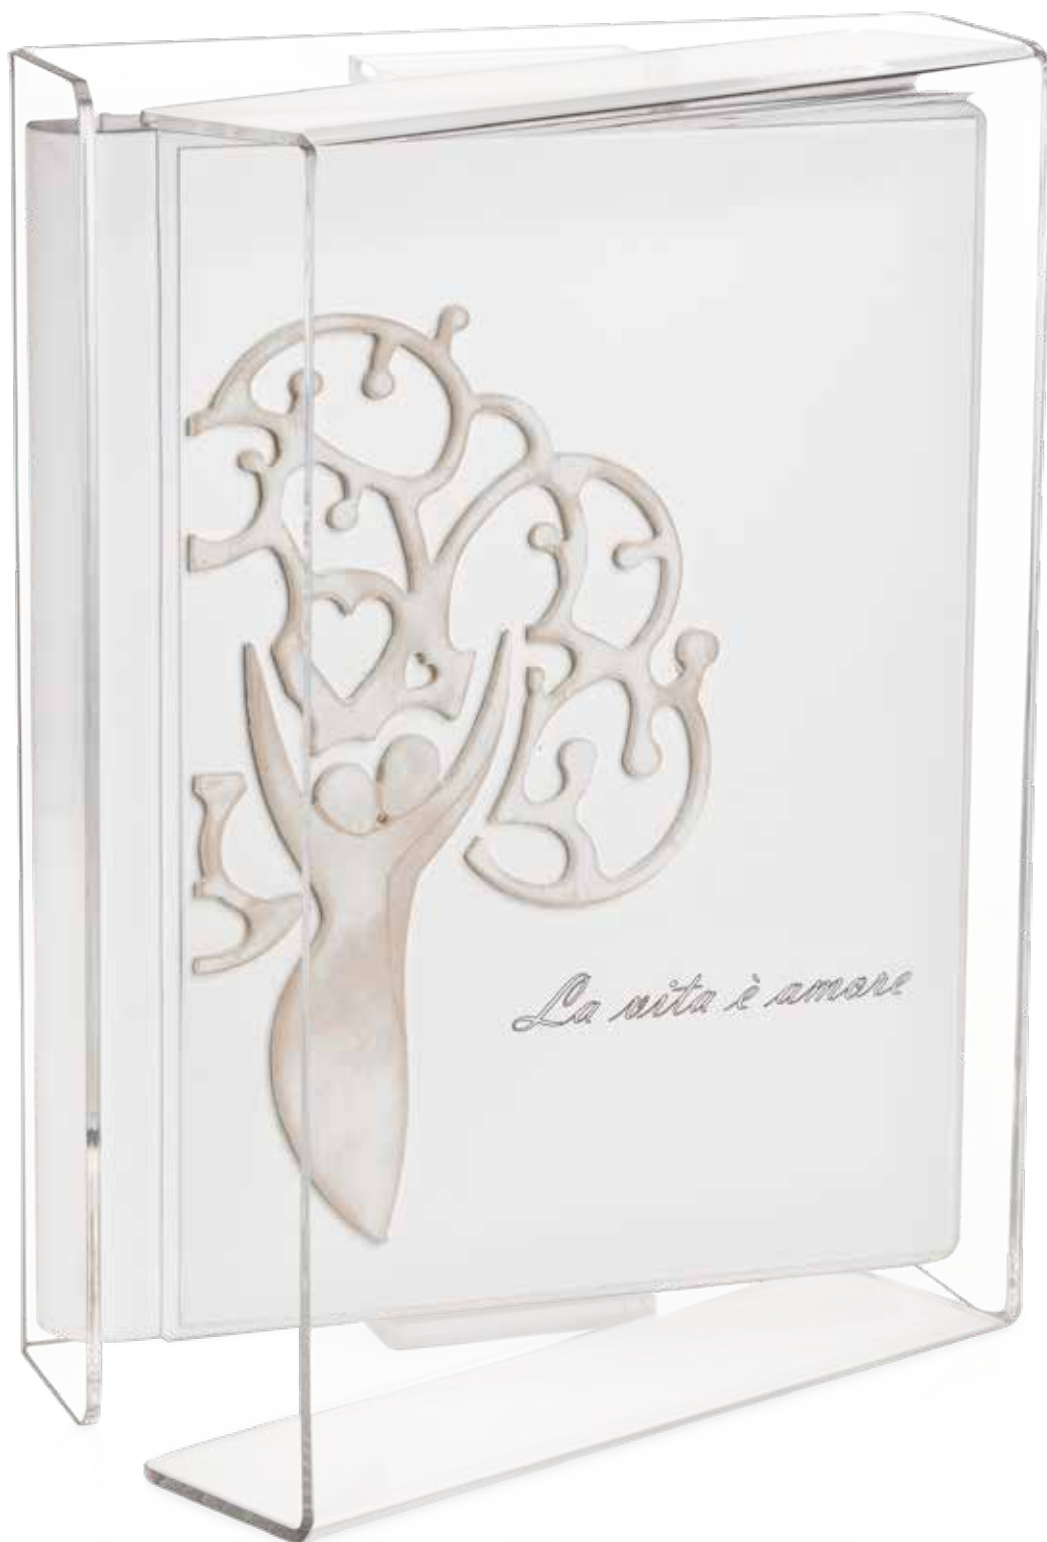

# Rayo

COORDINATO MACRÈ

COLORI DISPONIBILI

AC12 AC11

FTI: 25X35 • 30X40

*Kayla*

11

Incanto