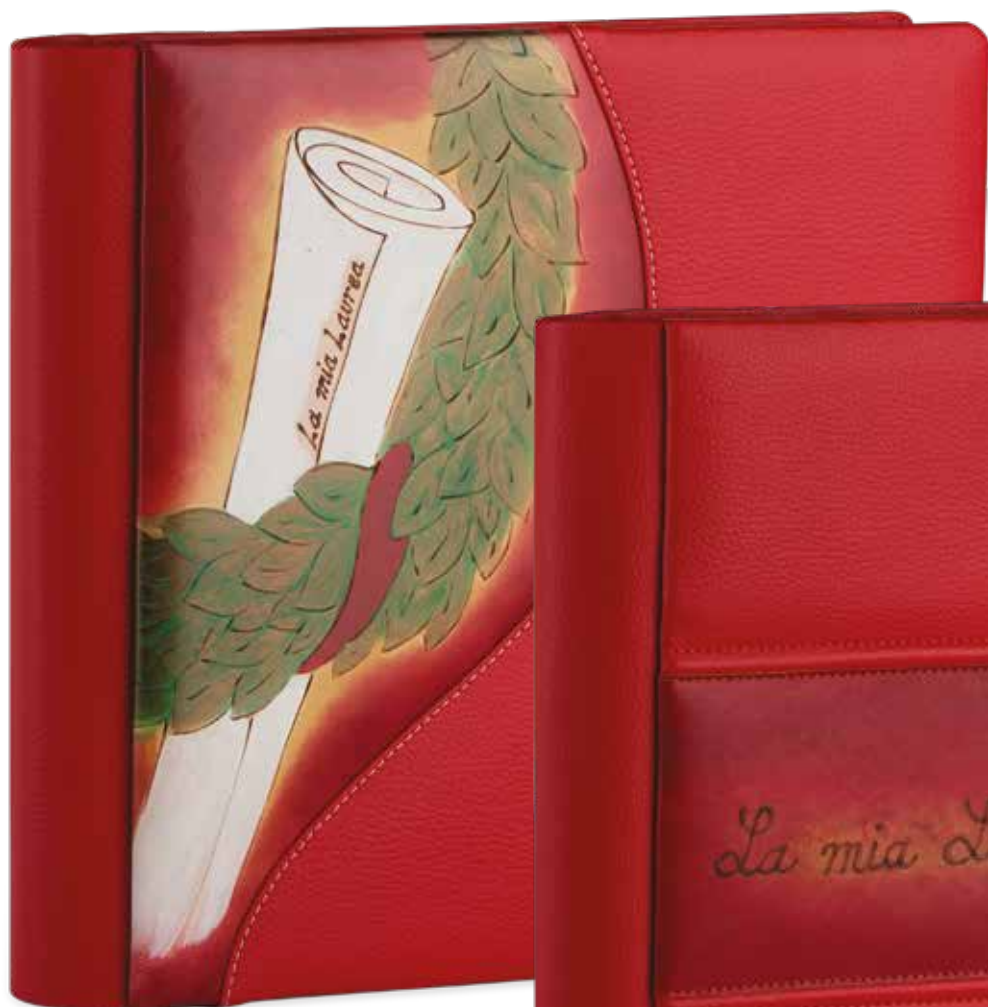

Pirò

46

DAFNE