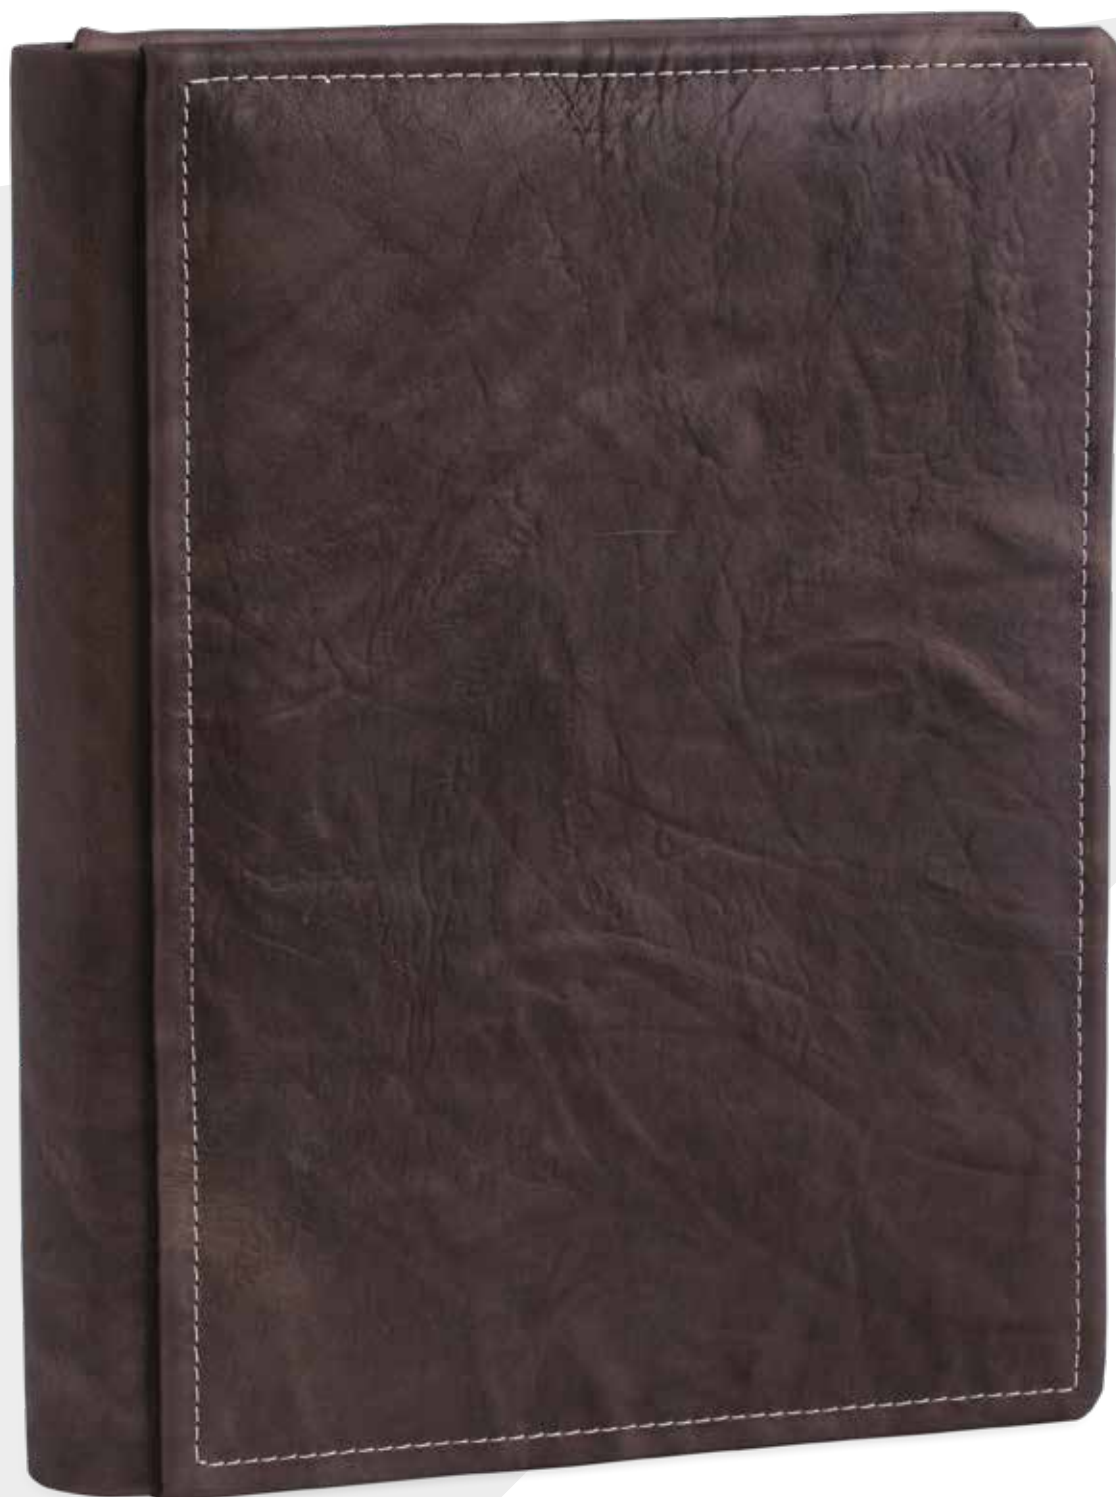

Samoa

28

2001 • CUOIO A RILIEVO

FTI: 35X35 • 30X40