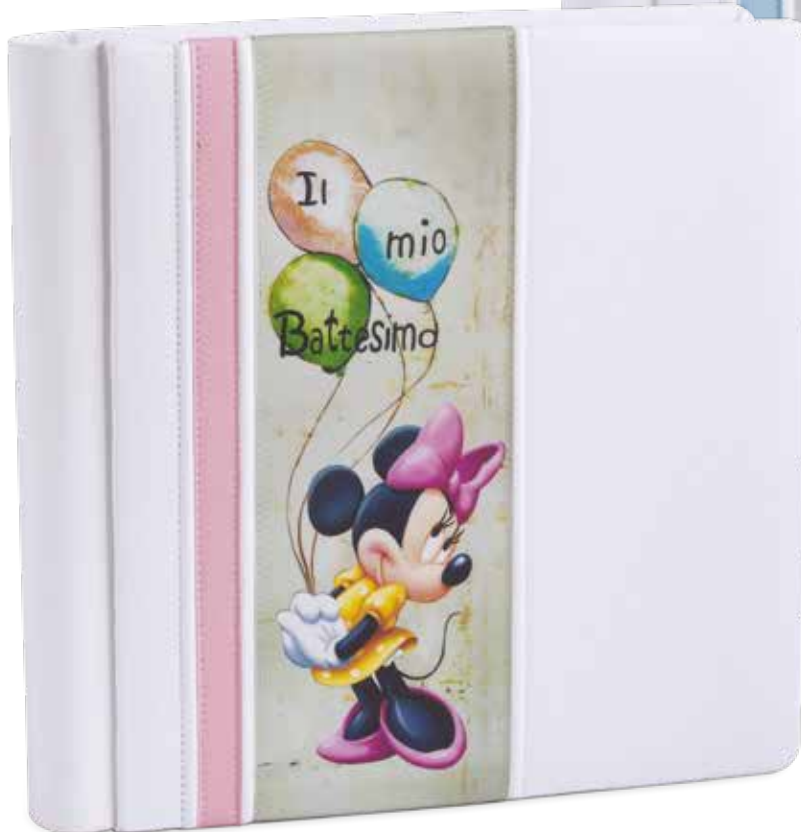

# Aurora

66

ECOPELLE E ACCIAIO

FTI: 30X30 • 33X33 • 25X35

Violetta

68

*Fiocco*

70