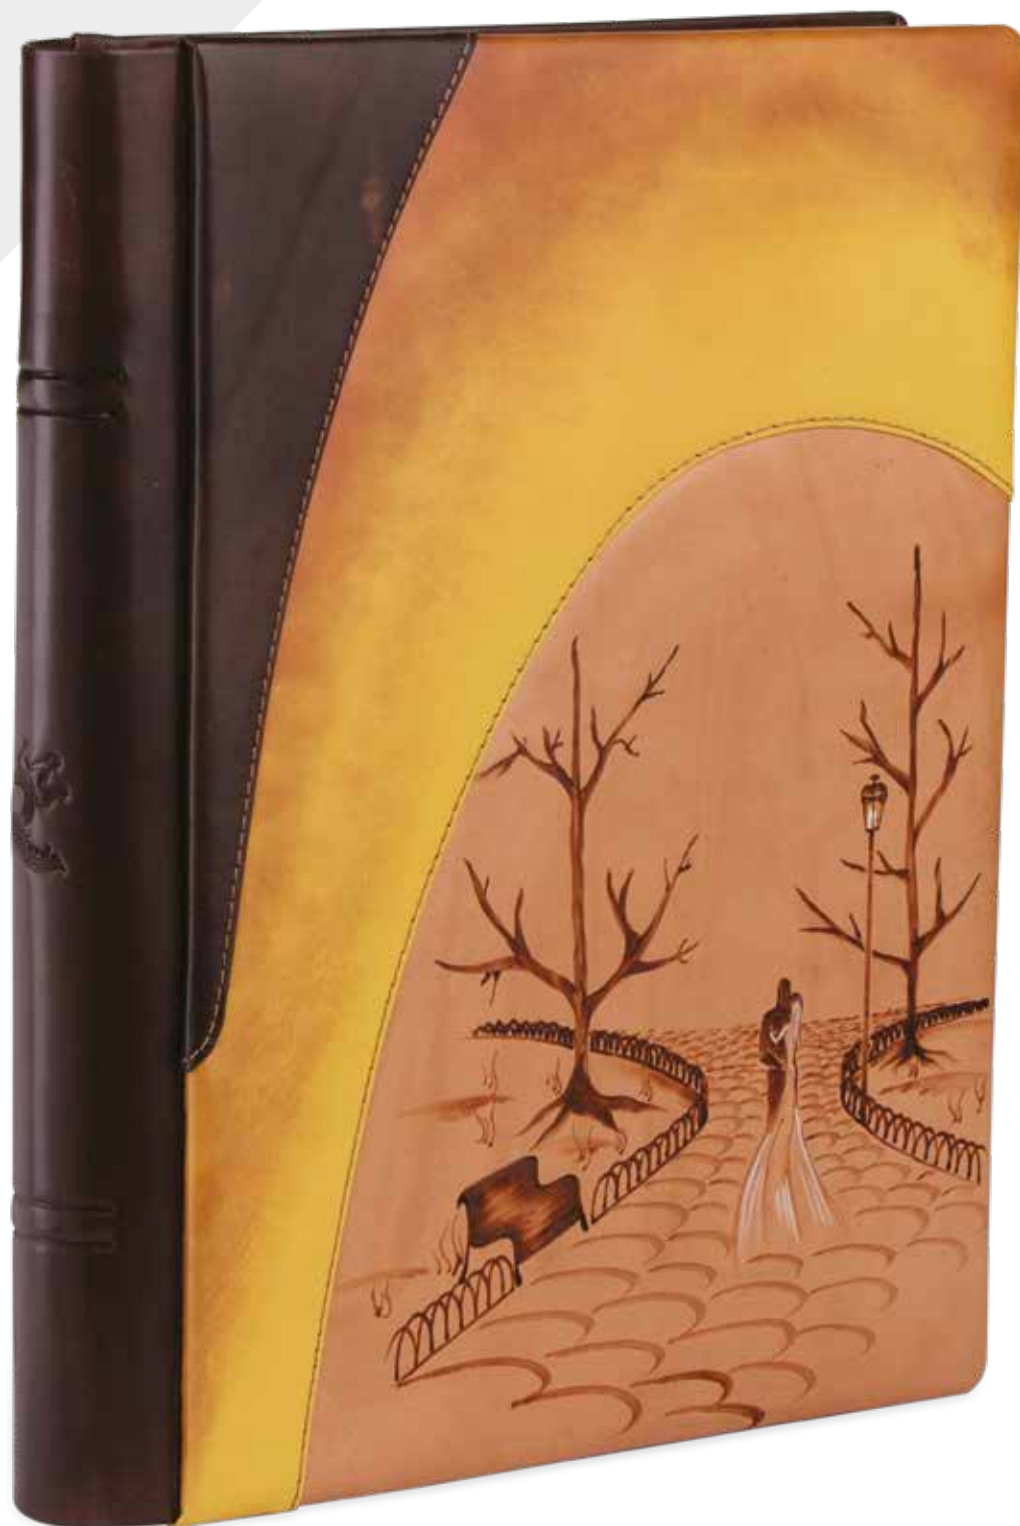

*Samoa*

28

2001 • CUOIO A RILIEVO

FTI: 35X35 • 30X40