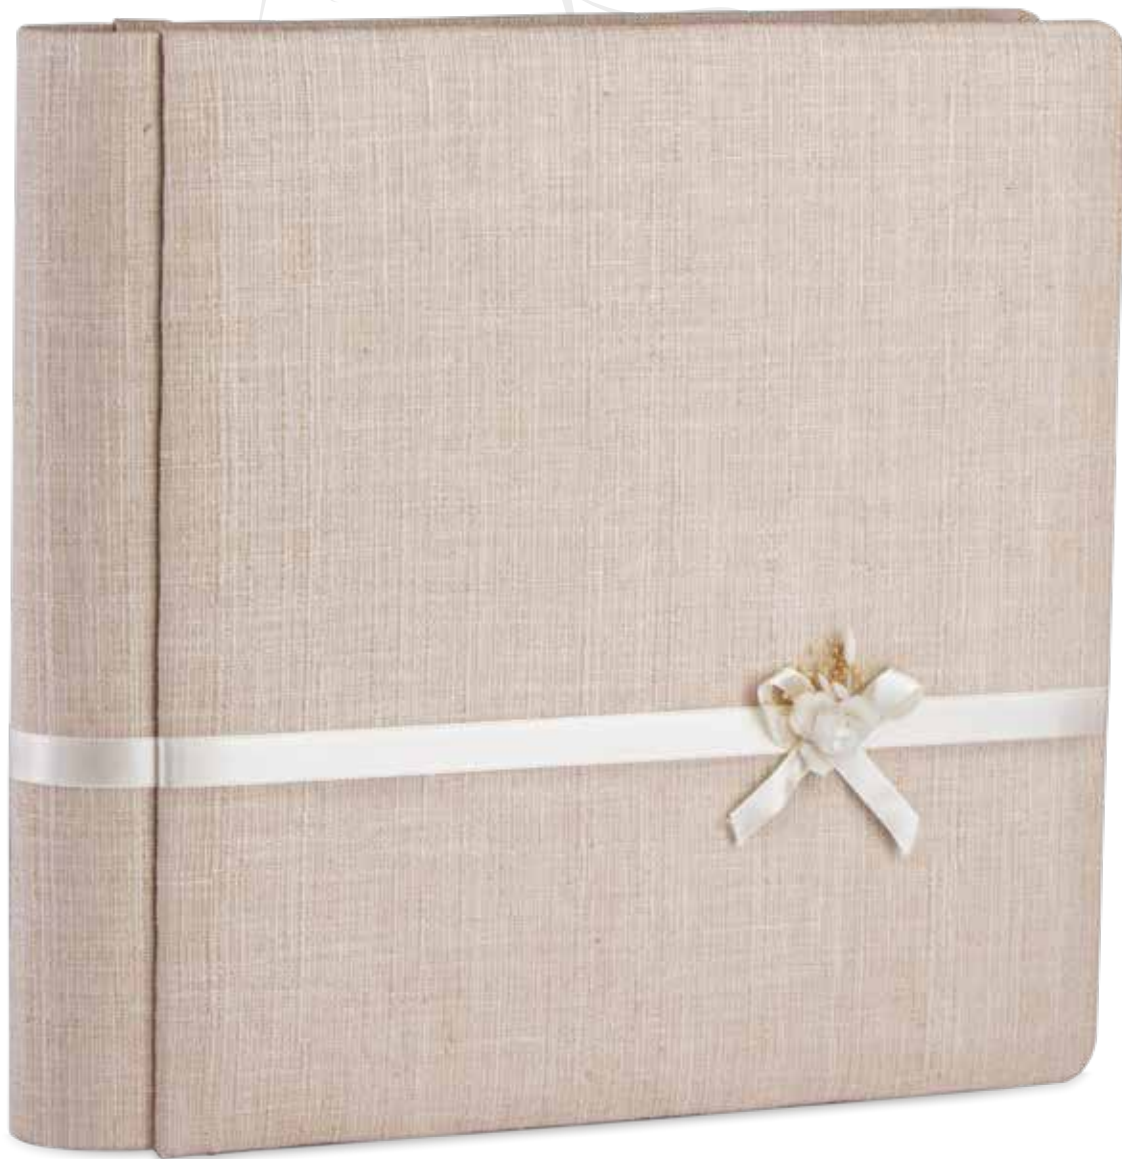

# Aurora

66

ECOPELLE E ACCIAIO

FTI: 30X30 • 33X33 • 25X35

Violetta

68

*Fiocco*

70