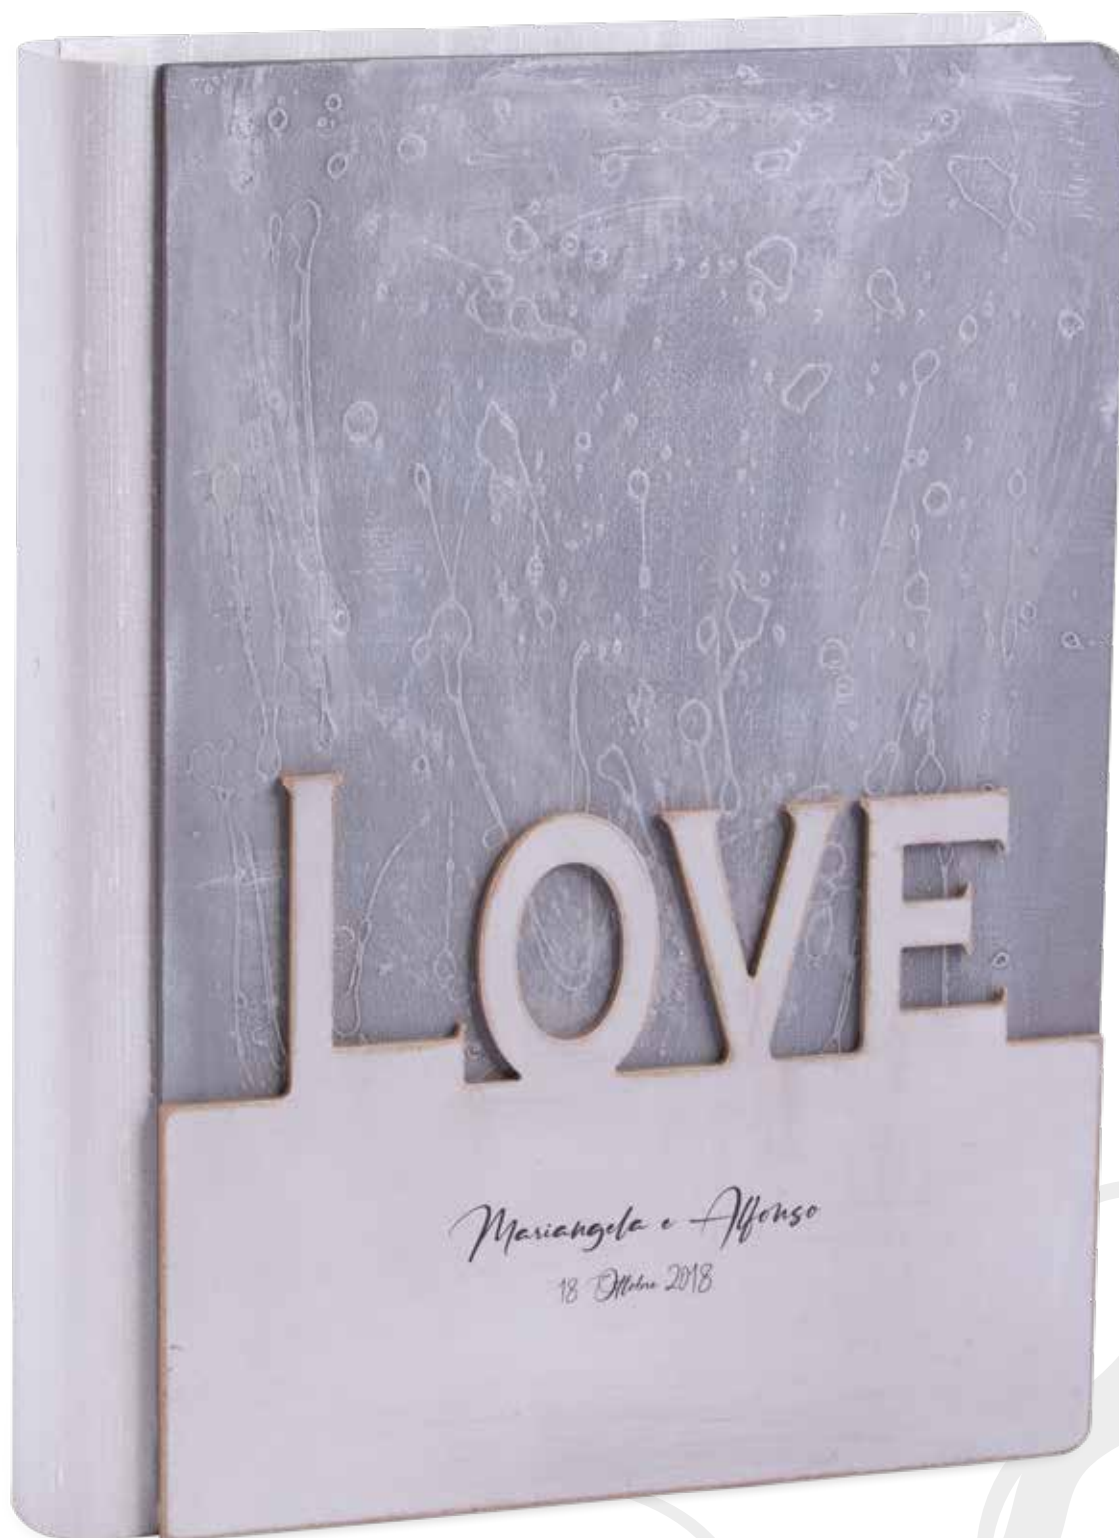

Shabby Love

20